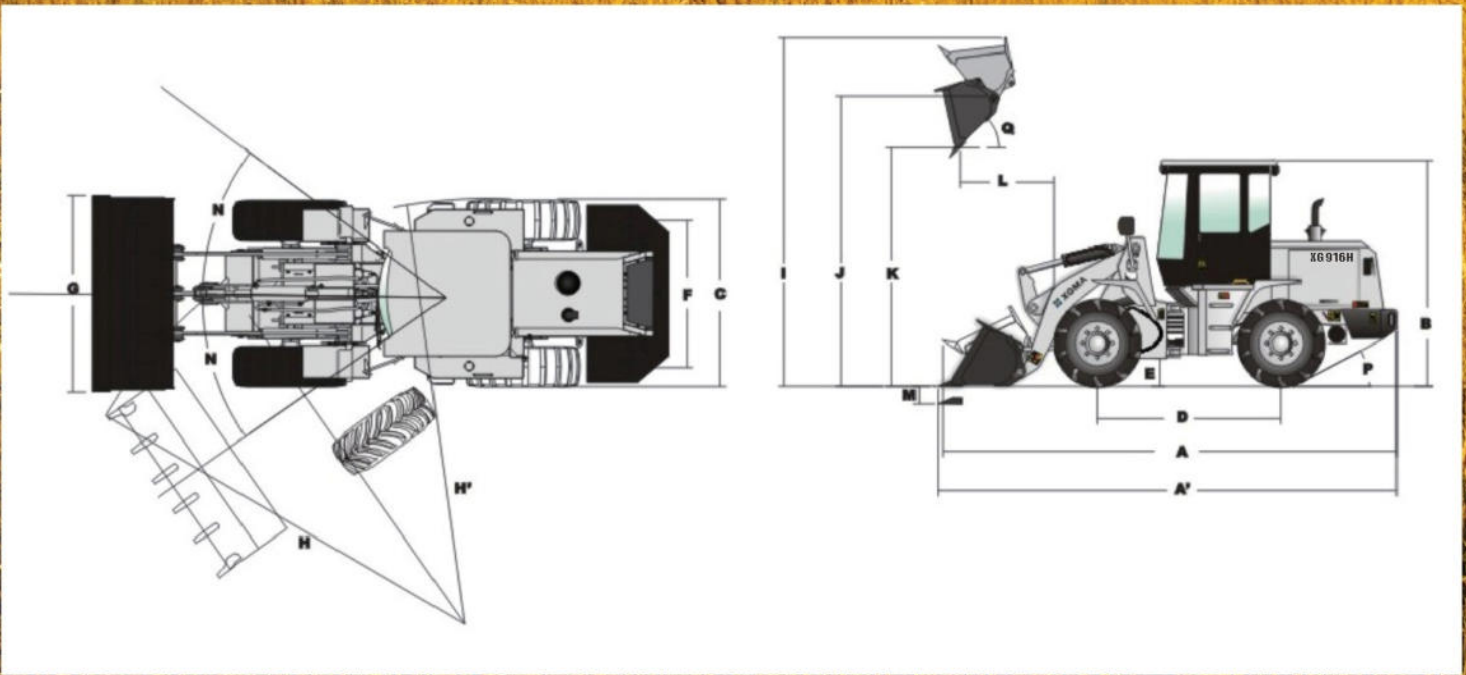

XGMA

SiamSun
Autosales

WPT
WONGPITAK GROUP

**XGMA 916 H
WHEEL LOADER**

รถตักล้อขาง รุ่น XG916 H

ตักก็ง่าย ตันก็สะดวก ประหยัดสุดคุ้ม...

รับประกัน
1 ปี
หรือ
2,000 กม.

**บำรุงก็ ง่ายการใช้งานกับพานตัน เปลี่ยนอุปกรณ์โดยใช้ระบบไฮดรอลิก
ไม่ต้องใช้แรงคน สะดวก รวดเร็ว**

Specifications and overall dimensions

Operating weight	น้ำหนักบรรทุกรวม	5660 kg
Rated power	กำลังแรงม้า(เครื่องยนต์)	67 แรงม้า(YT4B3-24)
Bucket capacity	ความกว้างบุงกี	0.9 m ³
rated load	น้ำหนักบรรทุก	1600 kg
forward 1	เกียร์ 1 (ความเร็ว)	9 km/h
forward 2	เกียร์ 2 (ความเร็ว)	20 km/h
reverse 1/2	เกียร์ถอยหลัง 1/2	9/20 km/h
turning angle	มุมเลี้ยว	35°
turning radius	รัศมีวงเลี้ยว	4450 mm
Tires	ขนาดยาง	16/70-20-14 PR
Overall length	ความยาวตัวรถ	5800 mm
Overall width	ความกว้างตัวรถ	1900 mm
Overall height	ความสูง	2800 mm
Dump height	ความสูงของระยะเทสูงสุด	2630 mm
Dumping reach	ระยะเทต่างสูงต่ำ	850 mm
Transmission	ระบบส่งกำลัง	SHANTUI
Fuel tank capacity	ถังน้ำมันเชื้อเพลิง	100 L
Hydraulic oil tank capacity	ถังน้ำมันไฮดรอลิก	100 L
Lifting time	ความเร็วในการยก	5.3 วินาที